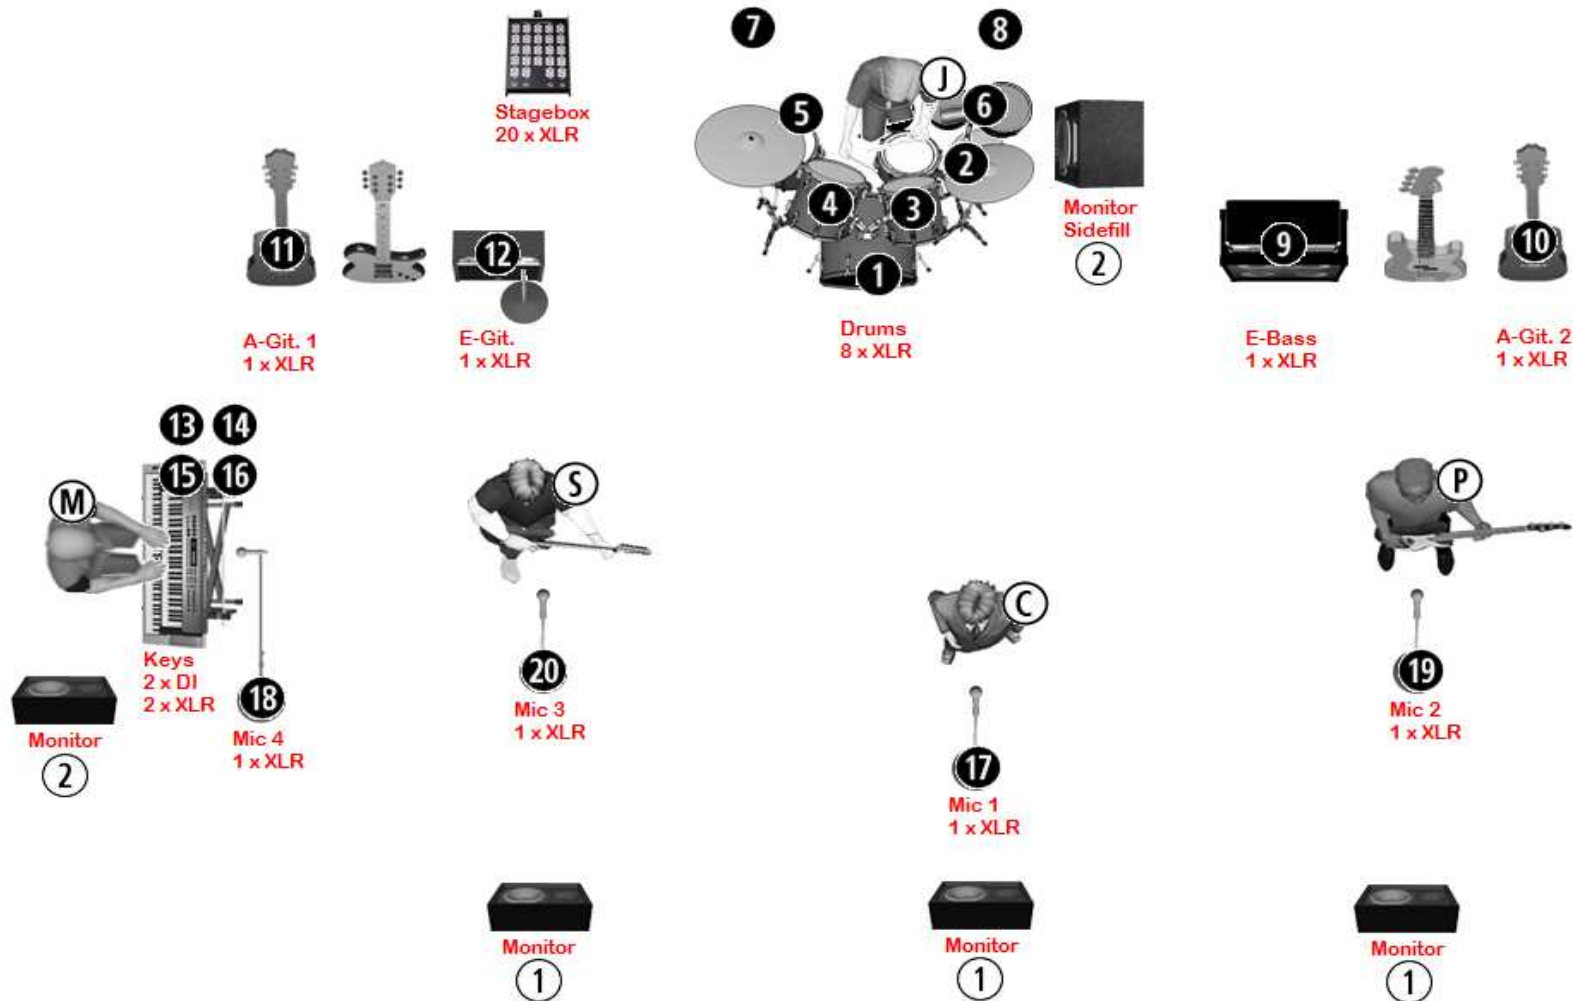

NICE DAYS AHEAD

Technical Rider / Stageplot

<p>(J) Jannik // Drums</p> <ul style="list-style-type: none"> 01. Kick Drum XLR 02. Snare Drum XLR 03. HI Tom XLR 04. MID Tom XLR 05. LO Tom XLR 06. Jungle Snare XLR 07. Overhead 1 XLR 08. Overhead 2 XLR 	<p>(P) Picco // Bass</p> <ul style="list-style-type: none"> 09. E-Bass XLR 10. A-Git. 2 XLR 19. Mic 2 XLR 	<p>(S) Sam // Guitar</p> <ul style="list-style-type: none"> 11. A-Git. 1 XLR 12. E-Git. XLR 20. Mic 3 XLR 	<p>(M) Matze // Keys</p> <ul style="list-style-type: none"> 13. Piano L XLR 14. Piano R XLR 15. Keys L DI-XLR 16. Keys R DI-XLR 	<p>(C) Chris // Vocals</p> <ul style="list-style-type: none"> 17. Mic 1 XLR 18. Mic 4 XLR
--	---	---	--	--